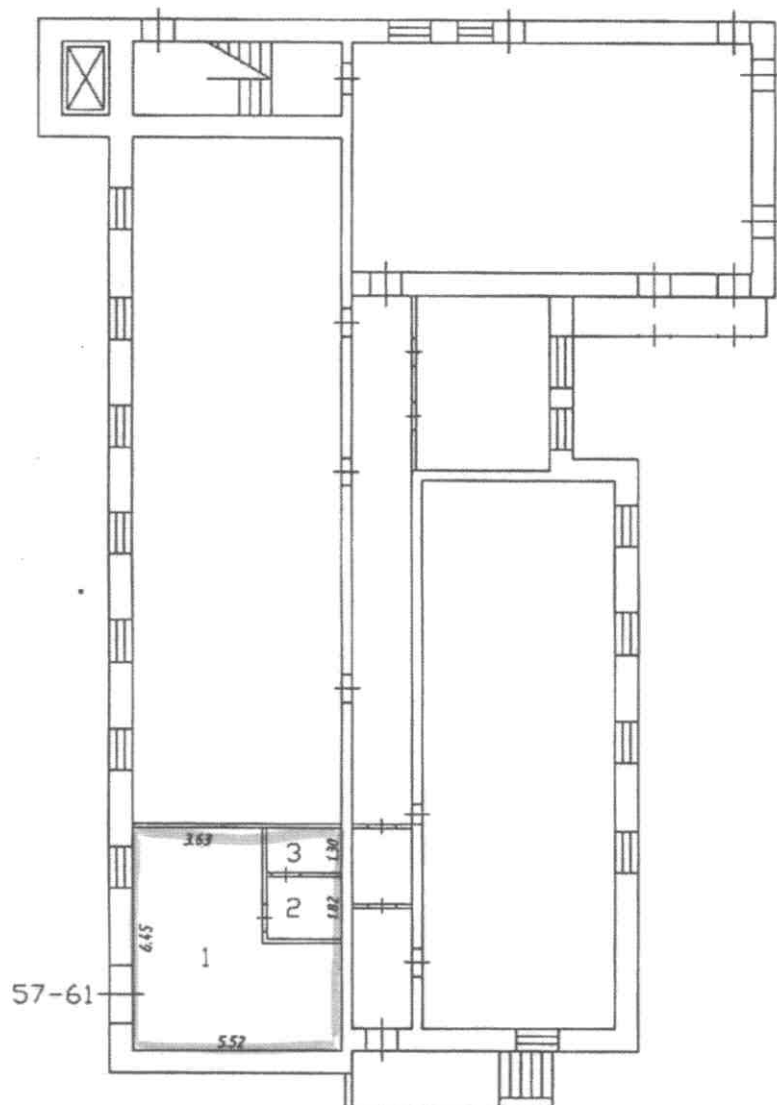

Поэтажный план  
г.Владимир, ул.Белокопской, дом 10  
1 этаж

Подсчёт площадей нежилого помещения № 57-61, 1 этажа

По адресу: г.Владимир, ул. Белокопской, д. 10

№п/п	Назначение помещений	Площадь по внутреннему обмеру (кв. м.)
1	Зал	29.0
2	Сан.узел	2.3
3	Помещение персонала	3.2
	Итого	34.5